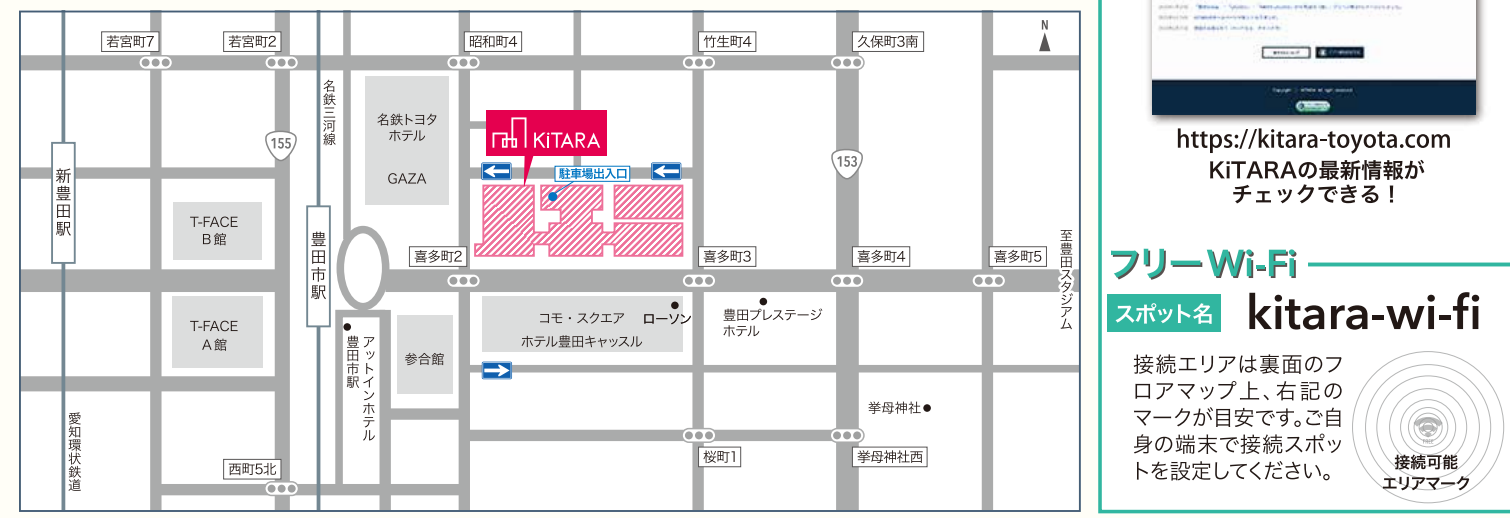

両替機のご案内

ブルー棟4階下りエスカレーター前とブルー棟2階ガチャガチャスポット店舗内に

両替機がごございます。

ガチャガチャ(カプセルトイ)等にご利用下さい。

映画のチケットが当たる!

Advertisement for the 'KITARA Dining Special Gacha' promotion, featuring a gacha machine and text about winning movie tickets.

ブルー棟では、色々な所に貴重な映画ポスターやフィギュアを展示しています! 探してみてくださいね!!

周辺図

地下駐車場位置図 ※駐車位置をお忘れなく。駐車券をお持ちください。

エレベーター (8:00~24:30) エレベーター (24H) エレベーター (高齢者施設専用) エレベーター (三十三銀行お客様専用) 階段 (8:30~24:30) 階段 (24H)

施設サービス

Advertisement for 'Kitara Urban Terrace' featuring outdoor seating, food, and services.

ホームページ

https://kitara-toyota.com
KITARAの最新情報がチェックできる!

フリーWi-Fi

Information about free Wi-Fi service, including the spot name 'kitara-wi-fi' and instructions on how to connect.

3棟の名称は西側から順に

「ブルー棟」

「グリーン棟」

「オレンジ棟」です。