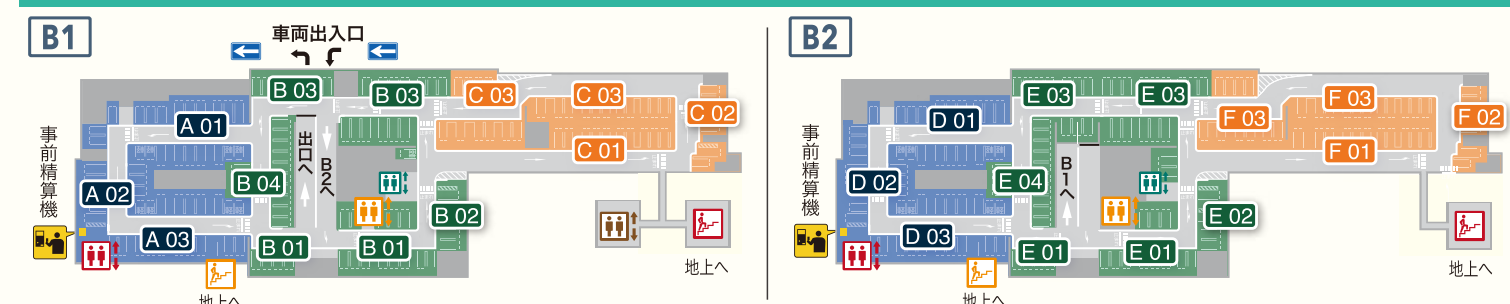

Method A: Free parking加盟店で認証を受ける + Free parking・プラス対象エンタメ施設で認証を受ける
Method B: Free parking・プラス対象エンタメ施設で認証を受ける + Free parking・プラス対象エンタメ施設で認証を受ける

Table with 3 columns: Facility Name, Address, and Details. Includes locations like 豊田KITARA, 豊田市美術館, and 豊田市コンサートホール.

両替機のご案内

ブルー棟4階下りエスカレーター前とブルー棟2階ガチャガチャスポット店舗内に

両替機がごございます。

ガチャガチャ(カプセルトイ)等にご利用下さい。

映画のチケットが当たる!

Advertisement for the 'KITARA Dining Special Gacha' promotion, featuring a gacha machine and text about winning movie tickets.

ブルー棟では、色々な所に貴重な映画ポスターやフィギュアを展示しています! 探してみてくださいね!!

周辺図

地下駐車場位置図 ※駐車位置をお忘れなく。駐車券をお持ちください。

エレベーター (8:00~24:30) エレベーター (24H) エレベーター (高齢者施設専用) エレベーター (三十三銀行お客様専用) 階段 (8:30~24:30) 階段 (24H)

施設サービス

Advertisement for 'Kitara Urban Terrace' featuring outdoor seating, food, and services.

ホームページ

https://kitara-toyota.com
KITARAの最新情報がチェックできる!

フリーWi-Fi

Information about free Wi-Fi service, including the spot name 'kitara-wi-fi' and instructions on how to connect.

3棟の名称は西側から順に

「ブルー棟」

「グリーン棟」

「オレンジ棟」です。