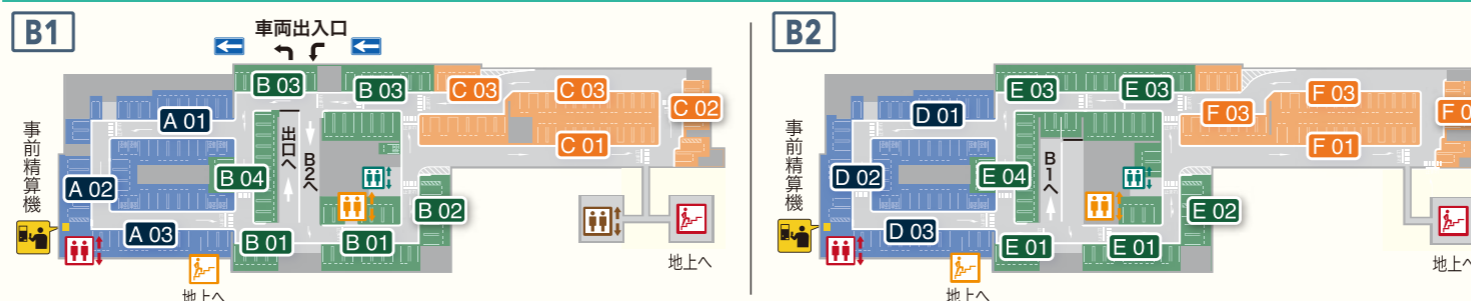

上映スケジュールの確認方法

ホームページから確認

[KITARAホームページ](#) ▶トップページ▶KITARA 店舗・施設情報
▶イオンシネマ豊田 KITARA▶上映スケジュール
[イオンシネマ豊田KITARAホームページ](#) 上映スケジュール

両替機のご案内

ブルー棟4階下りエスカレーター前と
ブルー棟2階ガチャガチャスポット店舗内に

両替機がごございます。

ガチャガチャ(カプセルトイ)等にご利用下さい。

映画のチケットが当たる!

設置場所は裏面に
あるマップの②を
探してね!

KiTARA
飲食店専用ガチャ

対象店舗で食事をしたら専用ガチャ
ガチャ用のメダルをゲットし、ガチャ
ガチャを回してね!

金の当たりカプセルが出た方は
グリーン棟2F「夢現屋」まで
カプセルをお持ち下さい。
映画チケットがもらえるよ!

※メダルの入手方法は各店舗様にご確認ください

対象店舗
多-HANARE-
博多かわ屋
NICK STOCK
ミスタードーナツ

ブルー棟では、色々な所に
貴重な映画ポスターや
フィギュアを展示しています!
探してみてください!!

周辺図

地下駐車場位置図 ※駐車位置をお忘れなく。駐車券をお持ちください。

エレベーター (8:00~24:30) エレベーター (24H) エレベーター (高齢者施設専用) エレベーター (三十三銀行お客様専用) 階段 (8:30~24:30) 階段 (24H)

施設サービス

豊田キタラアーバンテラス

KiTARA 飲食店では、アーバンテラスをご利用のお客様に、
換品完成をお知らせする看板を、ご用意しております。

ホームページ

<https://kitara-toyota.com>
KITARAの最新情報が
チェックできる!

フリーWi-Fi

スポット名 kitara-wi-fi

接続エリアは裏面のフ
ロアマップ上、右記の
マークが目印です。ご自
身の端末で接続スポッ
トを設定してください。

春

3棟の名称は西側から順に

「ブルー棟」