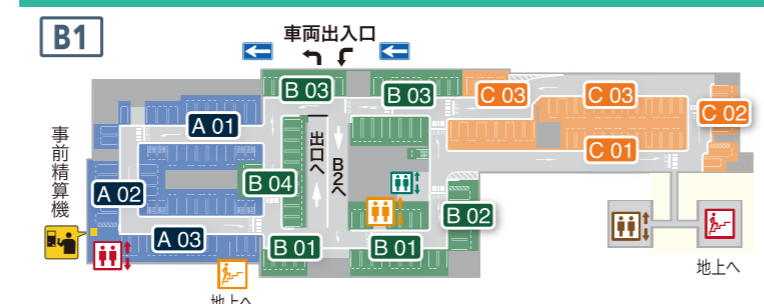

e席リザーブでご予約なら、スマートフォンのQRコードをかざすだけで入場できるようになりました。

- STEP 01** イオンシネマWEBでチケット購入
- STEP 02** 購入完了メール内に記載のURLにアクセスしてQRコードを表示
- STEP 03** 入場ゲートにかざす

### カプセルトイが豊田市内 最大級 960面 以上に!

**ブルー棟 2F** ガンパボン GASHAPON  
バンダイ商品設置台数310面以上

**ブルー棟 1F・3F~6F** ガチャガチャスポット KITARA  
設置台数650面以上  
バンダイ以外の商品がそれぞれのフロアに!

**New! ブルー棟 2F** ミニクレ 4台(16面)が仲間入り!

### 周辺図

### 地下駐車場位置図 ※駐車位置をお忘れなく。駐車券をお持ちください。