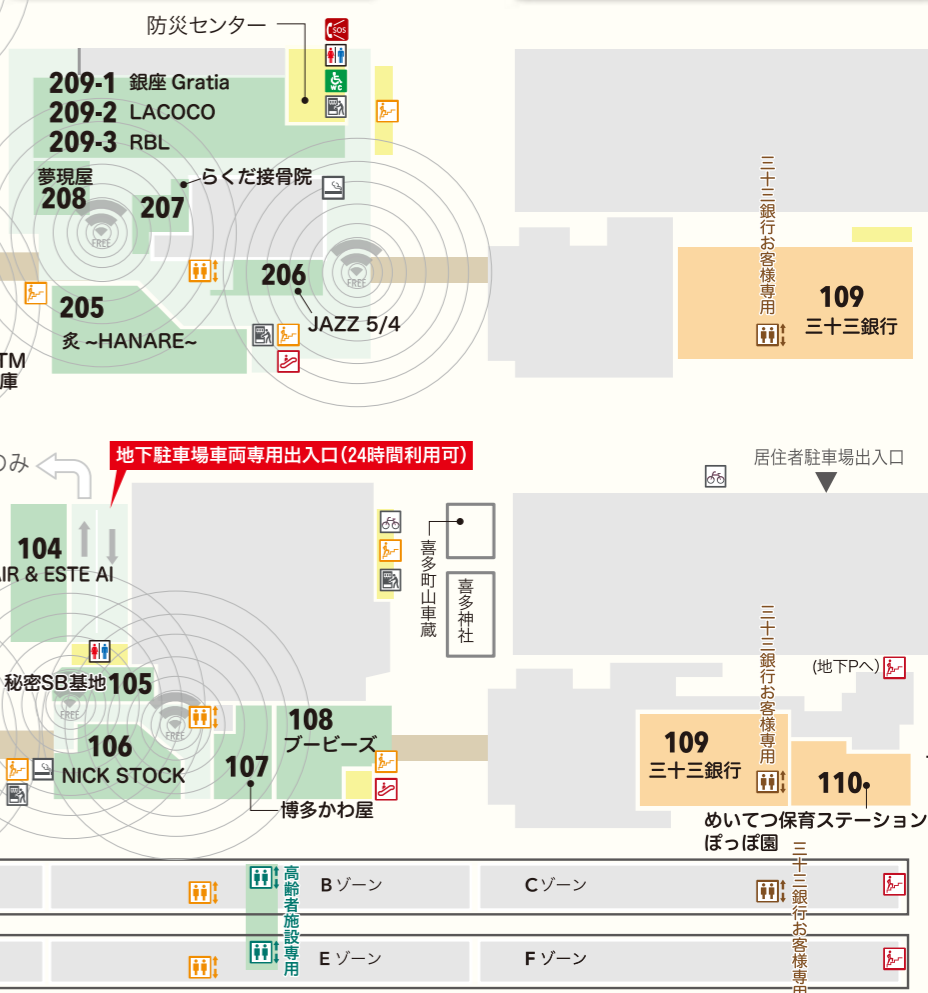

**RBL 豊田駅前店** 2F/209-3  
ルミクス脱毛サロン

☎ 050-2018-6069  
☎ 11:00~20:00  
☎ 最終受付 19:00  
☎ 不定休

RBL

「ルミクス」か、それ以外か。  
全国40店舗を展開するローランドプロデュースのメンズ脱毛サロン。最新機器のルミクスA9を使い、日焼け肌・産毛にも対応したマシンで美肌づくりをお手伝いします。高級感のある空間とこだわりのサービスをぜひお楽しみください。

KITARA  
フロアマップ

- ◆マークについて
- トイレ
  - 多目的トイレ
  - エスカレーター (8:00~24:30)
  - AED
  - FREE Wi-Fi スポット
  - KITARA 飲食店専用ガチャ
  - スマホ充電レンタル CHARGE SPOT
  - エレベーター (8:00~24:30)
  - エレベーター (24H)
  - エレベーター (高齢者施設専用)
  - エレベーター (三十三銀行お客様専用)
  - 階段 (8:30~24:30)
  - 階段 (24H)
  - 自動販売機
  - 自転車・バイク駐輪場 (8:00~24:30)
  - 喫煙所
  - 駅方面出口
  - 防災センター
  - 両替機 (8:00~24:30)
- 出入り口、エレベーター、階段、トイレのご利用可能時間は8:00~24:30が基本となります。  
● 地下駐車場へ通じる一部のエレベーター、階段は24時間ご利用可能です。

LINE UP

- 自動販売機 15台  
→飲料水・瓶ジュース・アイス・綿菓子・お菓子
- 両替機 3台(ブルー棟2F・3F・4F)
- カプセルトイ(ブルー棟1F~6F)  
→2025年12月12日~960面以上に拡大  
→8:00~24:30

グリーン棟 (上階は高齢者施設)

オレンジ棟 (上階は住宅)

ホームページ

KITARA WEB