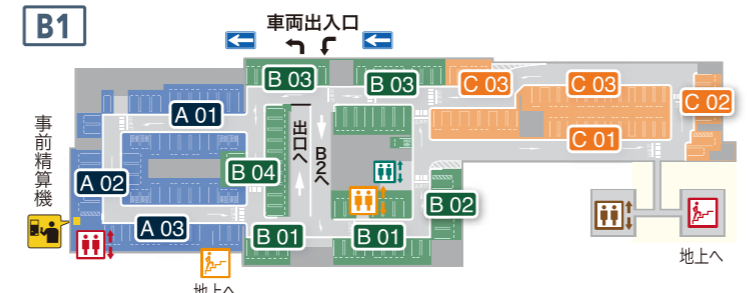

上映スケジュールの確認方法 ホームページから確認
KiTARAホームページ トップページ▶KiTARA 店舗・施設情報 ▶イオンシネマ豊田 KiTARA▶上映スケジュール
イオンシネマ豊田KiTARAホームページ▶上映スケジュール

新着!カプセルトイが豊田市内 最大級 960面 以上に!

Advertisement for capsule toys. Includes images of Gashapon and Gachapon machines and text: ガンパボンブルー棟 2F, ガチャガチャスポットブルー棟 1F・3F~6F.

周辺図

地下駐車場位置図 ※駐車位置をお忘れなく。駐車券をお持ちください。

エレベーター (8:00~24:30) エレベーター (24H) エレベーター (高齢者施設専用) エレベーター (三十三銀行お客様専用) 階段 (8:30~24:30) 階段 (24H)

映画のチケットが当たる! 施設サービス

KiTARA 飲食店専用 ガチャ
対象店舗で食事をしたら、専用ガチャ用のメダルをゲットし、ガチャガチャを回してね!
設置場所は裏面マップにあるマークが目印です!