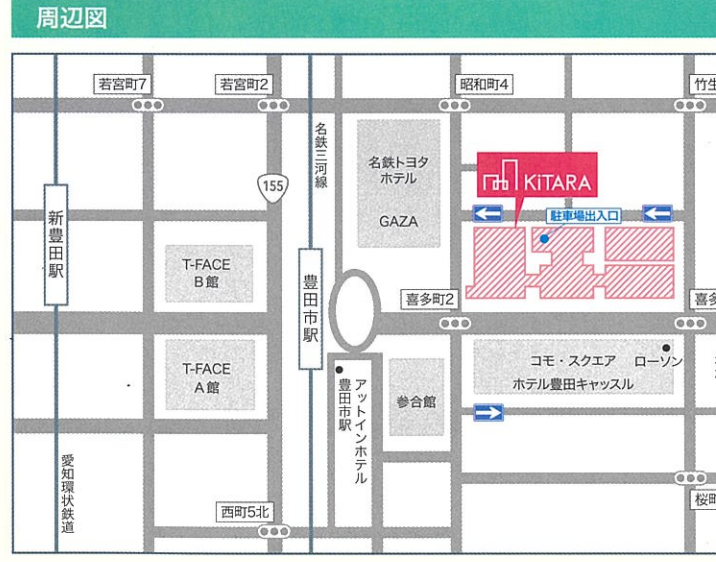

フリーパーキング加盟 駐車場

フリーパーキング 3時間無料 対象駐車場	
キタラパーキング	豊田市喜多町 2-170
コモパーキング	豊田市喜多町 2-160
ギャザパーキング	豊田市喜多町 1-140
豊田参合館駐車場	豊田市西町 1-200
西町丸太パーキング	豊田市西町 1-133
TM 若宮パーキング	豊田市若宮町 1-1
新豊田駅地下駐車場	豊田市若宮町 8
新豊田駅西駐車場	豊田市小坂本町 1
豊田産業文化センター駐車場	豊田市小坂本町 1-25

フリーパーキング・プラス 5時間無料 対象駐車場

喜多町駐車場	豊田市喜多町 1-70
ヴィッツ駐車場	豊田市西町 5-5
若宮駐車場	豊田市若宮町 7-2-4
第1駐車場	豊田市若宮町 2-71
第2駐車場	豊田市小坂本町 1-12-3
昭和町駐車場	豊田市昭和町 4-38
元城駐車場	豊田市元城町 1-43
児ノ口駐車場	豊田市久保町 3-27-10

お問い合わせ 〒471-0027 豊田市喜多町2丁目170番地
 ● 豊田喜多町開発株式会社 TEL 0565-41-4566
 ● 防災センター(グリーン棟2F) TEL 0565-41-6081
<https://kitara-toyota.com> 2024.12

上映スケジュールの確認方法
 ホームページから確認
[KITARAホームページ](#) トップページ▶KITARA 店舗・施設情報
 ▶イオンシネマ豊田 KITARA▶上映スケジュール
[イオンシネマ豊田KITARAホームページ](#) 上映スケジュール

両替機のご案内
 ブルー棟4階下りエスカレーター前と
 ブルー棟2階ガチャガチャスポット店舗内に
両替機がごございます。
 ガチャガチャ(カプセルトイ)等にご利用下さい。

地下駐車場位置図 ※駐車位置をお忘れなく。駐車券をお持ちください。

映画のチケットが当たる!
KITARA 飲食店専用ガチャ
 対象店舗で食事をしたら専用ガチャガチャ用のメダルをゲットし、ガチャガチャを回してね!
 金の当たりカプセルが出た方はグリーン棟2F「夢現屋」までカプセルをお持ち下さい。
 映画チケットがもらえるよ!
 ※メダルの入手方法は各店舗様にご確認ください
 対象店舗 炙-HANARE-博多かわ屋 NICK STOCK ミスタードーナツ