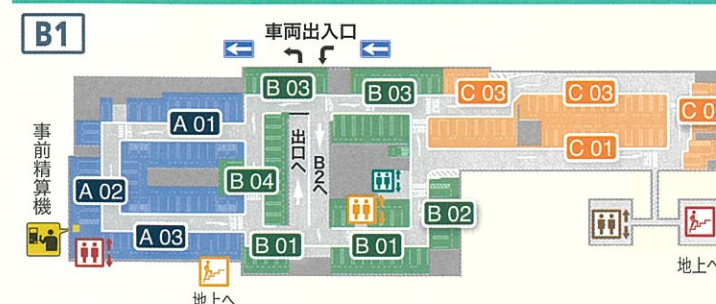

フリーパーキング・プラス 5時間無料 対象駐車場

喜多町駐車場	豊田市喜多町 1-70
ヴィッツ駐車場	豊田市西町 5-5
若宮駐車場	豊田市若宮町 7-2-4
第1駐車場	豊田市若宮町 2-71
第2駐車場	豊田市小坂本町 1-12-3
昭和町駐車場	豊田市昭和町 4-38
元城駐車場	豊田市元城町 1-43
児ノ口駐車場	豊田市久保町 3-27-10

お問い合わせ 〒471-0027 豊田市喜多町2丁目170番地
 ● 豊田喜多町開発株式会社 TEL 0565-41-4566
 ● 防災センター(グリーン棟2F) TEL 0565-41-6081
<https://kitara-toyota.com> 2024.12

イオンシネマ豊田KITARAのお得なサービスデー (税込・併用不可)

料金	対象者	対象日	サービス名
お一人で 1,100円	みなさま	毎週月曜日	ハッピーマンデー
	55歳以上の方	毎月1日	ハッピーファースト
お一人で 1,300円	みなさま	平日朝10時台までに 上映開始作品	ハッピーモーニング
		毎日20時以降の 上映開始作品	ハッピーナイト

※この他、1年に一度、12月1日「映画の日」は1,000円となります。
 ※年齢条件のあるものは、身分を証明するものが必要となります。
 ※作品によっては適用されないこともあります。
 ※その他のサービスはイオンシネマ豊田KITARAのホームページをご覧ください。

上映スケジュールの確認方法
 ホームページから確認
[KITARAホームページ](#) トップページ▶KITARA 店舗・施設情報
 ▶イオンシネマ豊田 KITARA▶上映スケジュール
[イオンシネマ豊田KITARAホームページ](#) 上映スケジュール

両替機のご案内
 ブルー棟4階下りエスカレーター前と
 ブルー棟2階ガチャガチャスポット店舗内に
両替機がごございます。
 ガチャガチャ(カプセルトイ)等にご利用下さい。

地下駐車場位置図 ※駐車位置をお忘れなく。駐車券をお持ちください。

映画のチケットが当たる!
KITARA 飲食店専用ガチャ
 対象店舗で食事をしたら専用ガチャガチャ用のメダルをゲットし、ガチャガチャを回してね!
 金の当たりカプセルが出た方はグリーン棟2F「夢現屋」までカプセルをお持ち下さい。
 映画チケットがもらえるよ!
 ※メダルの入手方法は各店舗様にご確認ください
 対象店舗 炙-HANARE-博多かわ屋 NICK STOCK ミスタードーナツ