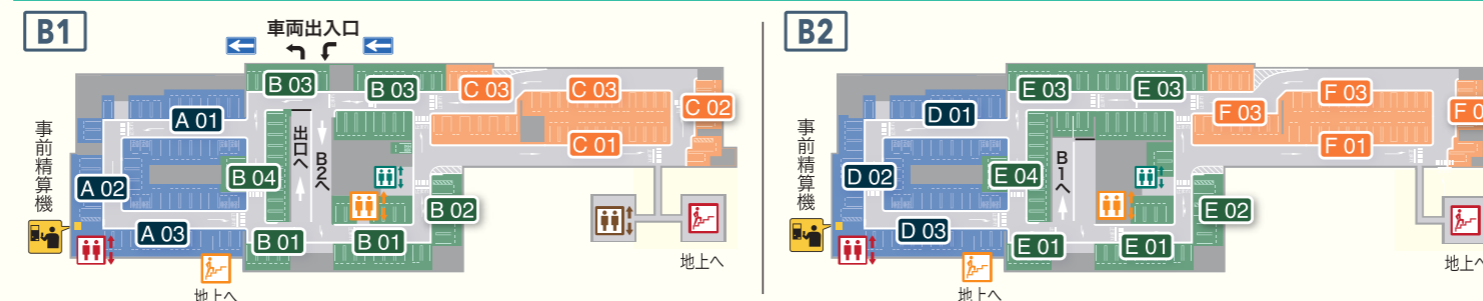

両替機のご案内

ブルー棟4階下りエスカレーター前と
ブルー棟2階ガチャガチャスポット店舗内に

両替機がごございます。

ガチャガチャ(カプセルトイ)等にご利用下さい。

映画のチケットが当たる!

設置場所は裏面に
あるマップの②を
探してね!

KITARA
飲食店専用ガチャ

対象店舗で食事をしたら専用ガチャ
ガチャ用のメダルをゲットし、ガチャ
ガチャを回してね!

金の当たりカプセルが出た方は
グリーン棟2F「夢現屋」まで
カプセルをお持ち下さい。
映画チケットがもらえる!

※メダルの入手方法は
各店舗様
にご確認ください

対象店舗
炎-HANARE-
博多かわ屋
NICK STOCK
ミスタードーナツ

ブルー棟では、色々な所に
貴重な映画ポスターや
フィギュアを展示しています!
探してみてくださいね!!

周辺図

地下駐車場位置図 ※駐車位置をお忘れなく。駐車券をお持ちください。

エレベーター(8:00~24:30) エレベーター(24H) エレベーター(高齢者施設専用) エレベーター(三十三銀行お客様専用) 階段(8:30~24:30) 階段(24H)

フロアガイド
KITARA 2024

施設サービス

豊田キタラアーバンテラス

KITARA 飲食店では、アーバンテラスをご利用のお客様に、
商品完成をお知らせする端末を、ご用意しております。

ホームページ

<https://kitara-toyota.com>
KITARAの最新情報が
チェックできる!

フリーWi-Fi

スポット名 kitara-wi-fi

接続エリアは裏面のフロアマップ上、右記の
マークが目安です。ご自
身の端末で接続スポッ
トを設定してください。

3棟の名称は西側から順に
「ブルー棟」
「グリーン棟」
「オレンジ棟」です。

豊田信用金庫/しんきんATM 1F/103 2F/203 [ATM]
信用金庫 豊田駅前支店 2F/204

0565-47-0081
ローン・資産運用窓口(1F)
9:00~11:30
12:30~15:00
土曜・日曜・祝日
預金窓口(2F)
9:00~11:30
12:30~15:00
土曜・日曜・祝日